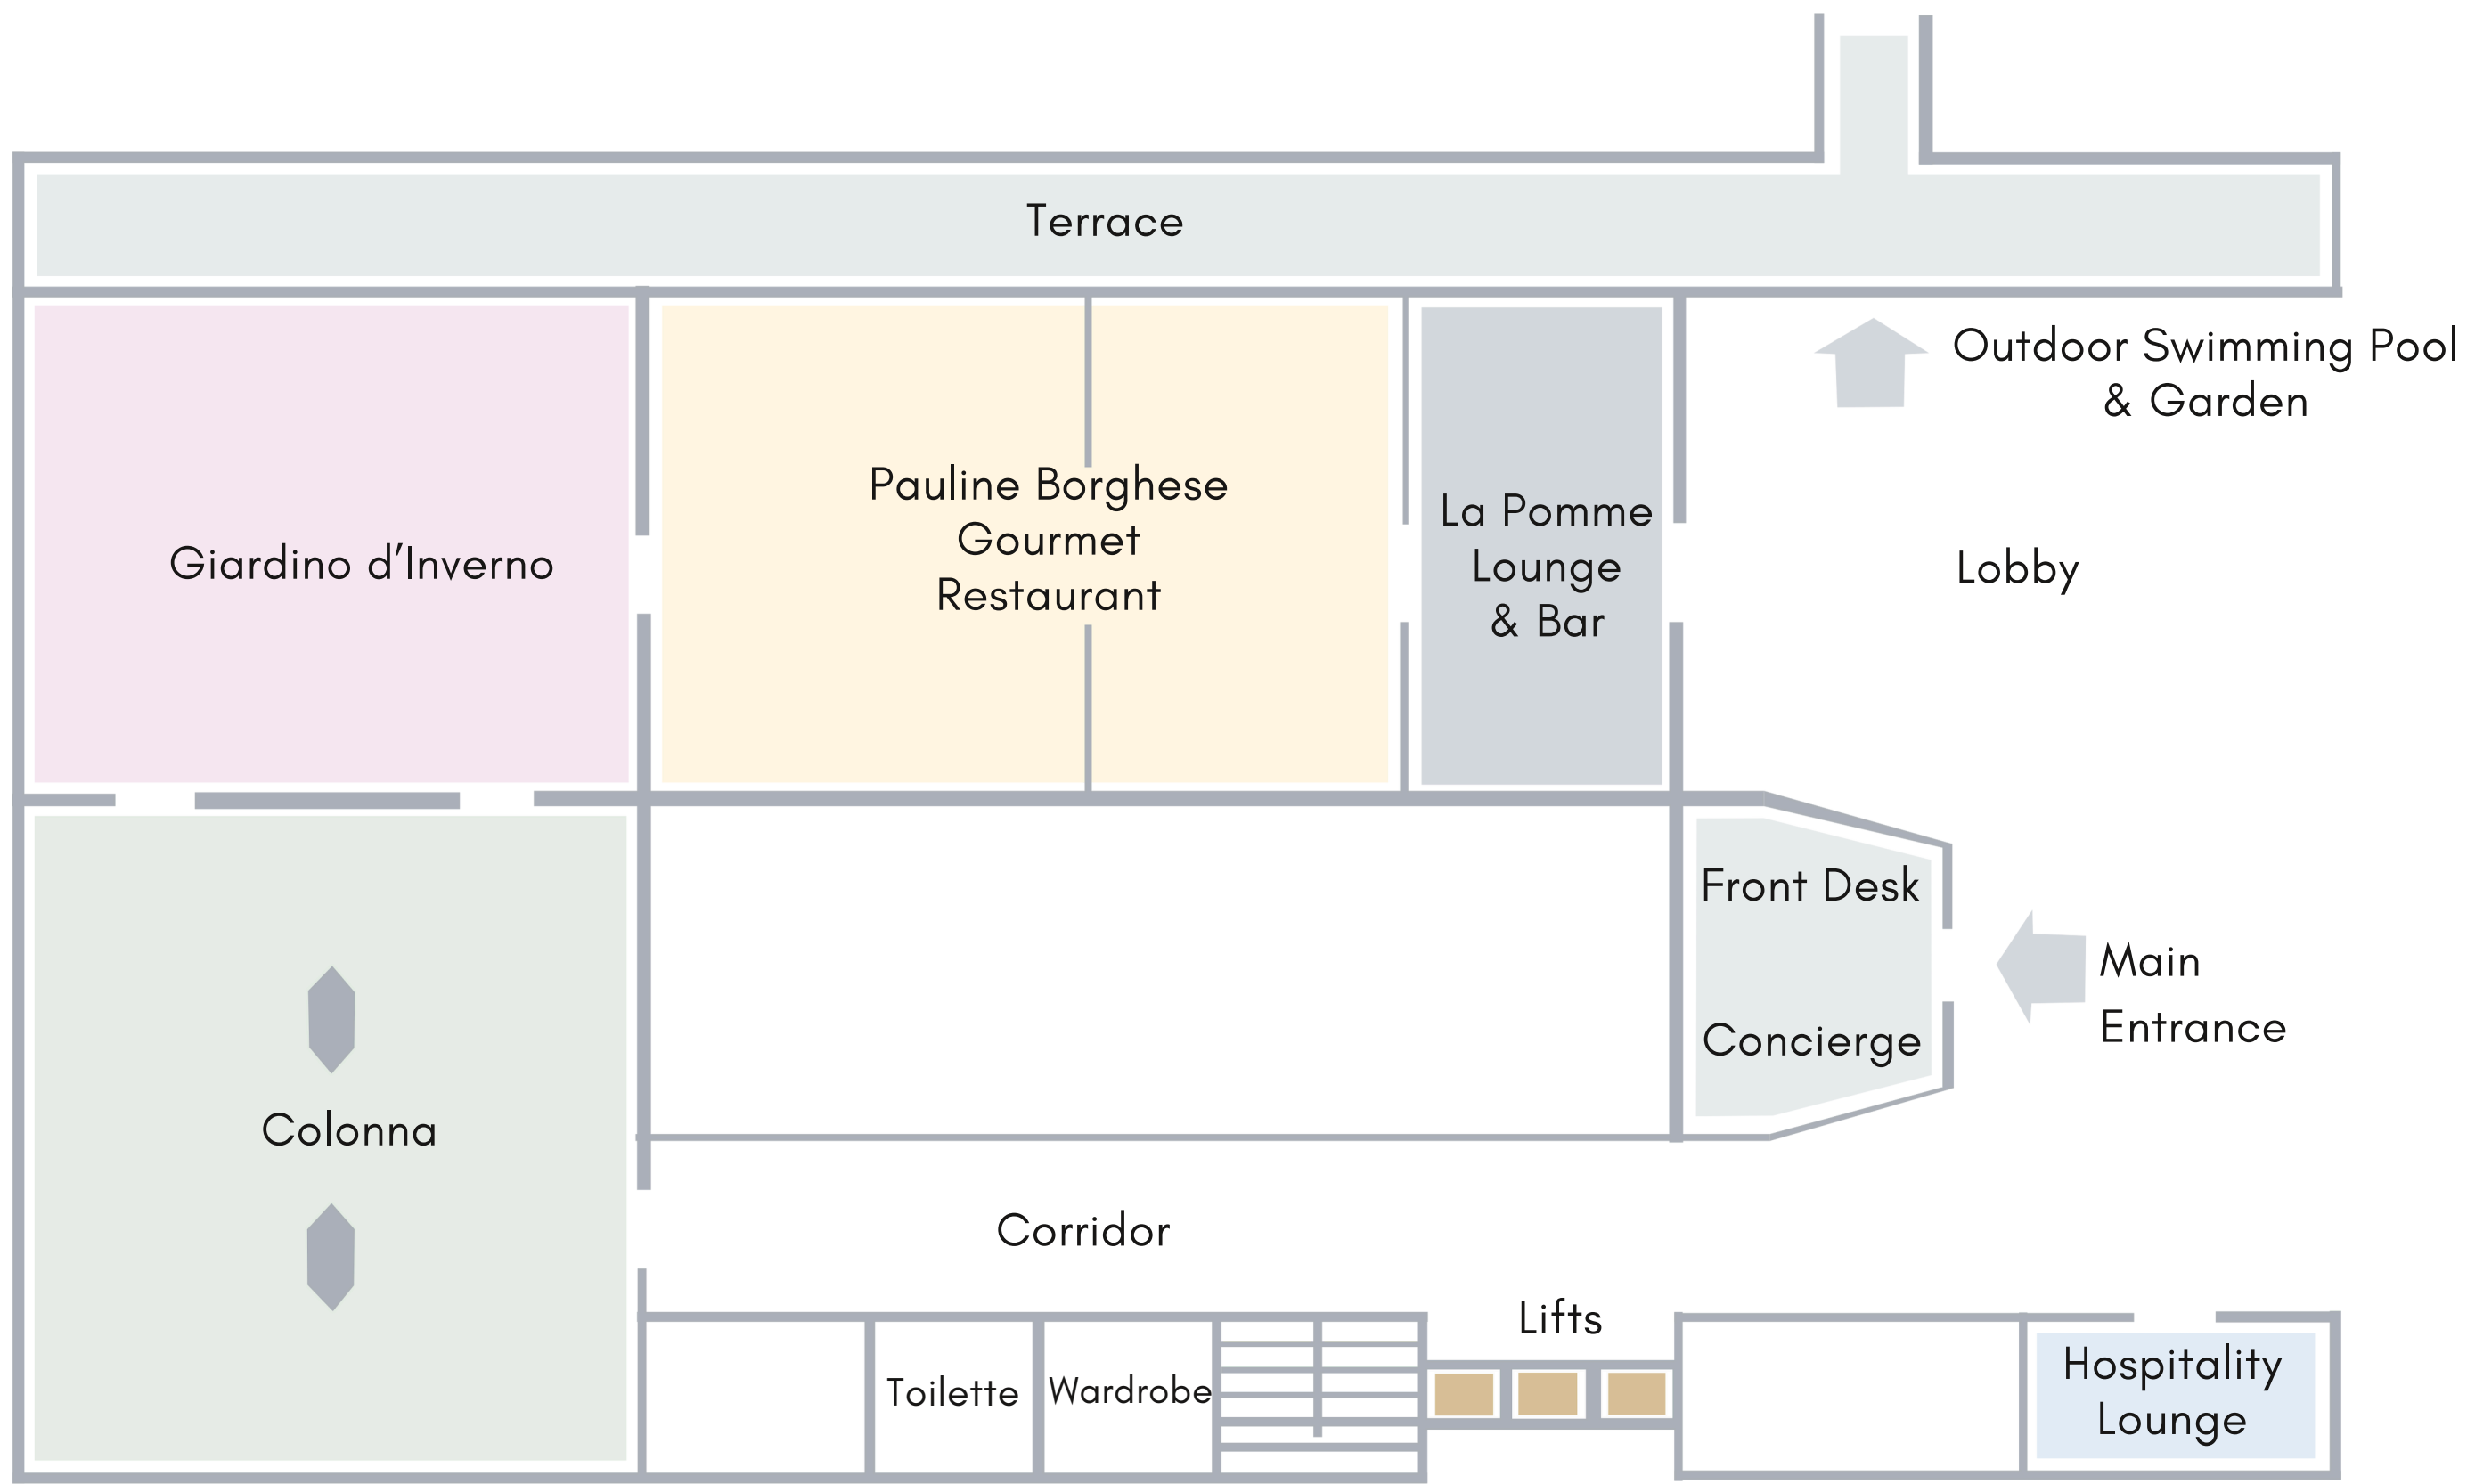

L
O
B
B
Y
L
E
V
E
L

	Colonna	Giardino d'Inverno	Pauline Borghese
CAPACITY			
buffet standing	200	100	50
buffet sits	125	70	40
served lunch/dinner	140	90	50

LEVEL-A

SALA TORLONIA

SALA FARNESE

SALA RUSPOLI

L
E
V
E
L
A